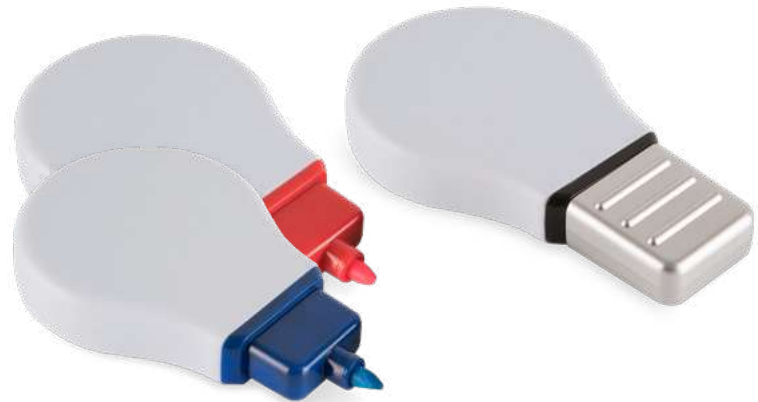

ESCRITORIO

OF-128 | RESALTADOR FOCO
Medida: 4.5 x 7.5 cm
Área de impresión: 3.5 x 4 cm
Tipo de impresión: serigrafía