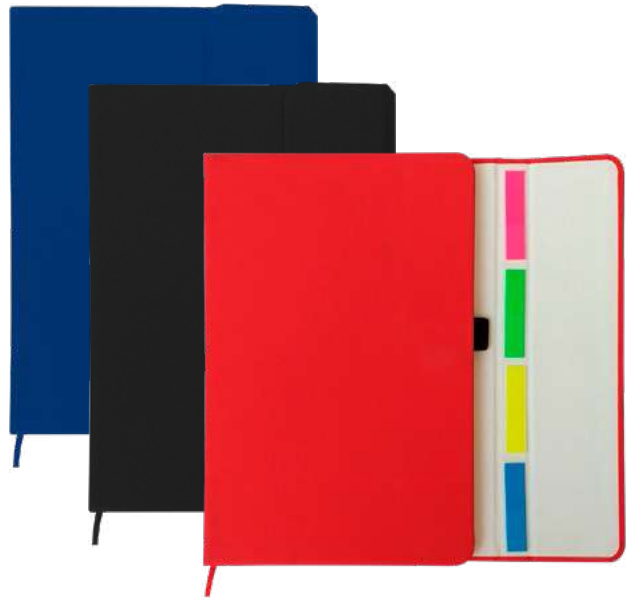

ESCRITORIO

OF-1047 LIBRETA POLIURETANO IMANTADO
Medida: 15 x 20 cm
Área de impresión: 10 x 18 cm
Tipo de impresión: serigrafía