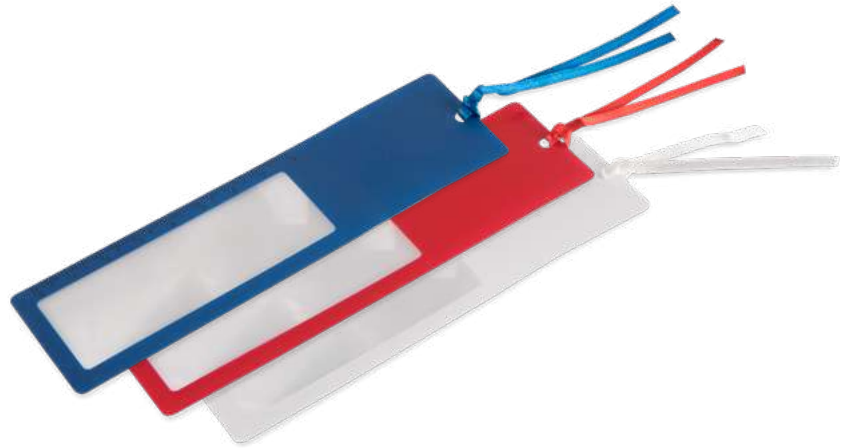

ESCRITORIO

Escolar

OF-104 | SEPARADOR DE LIBRO 3 EN 1
Medida: 14 x 3.7 cm
Área de impresión: 4 x 2 cm
Tipo de impresión: serigrafía