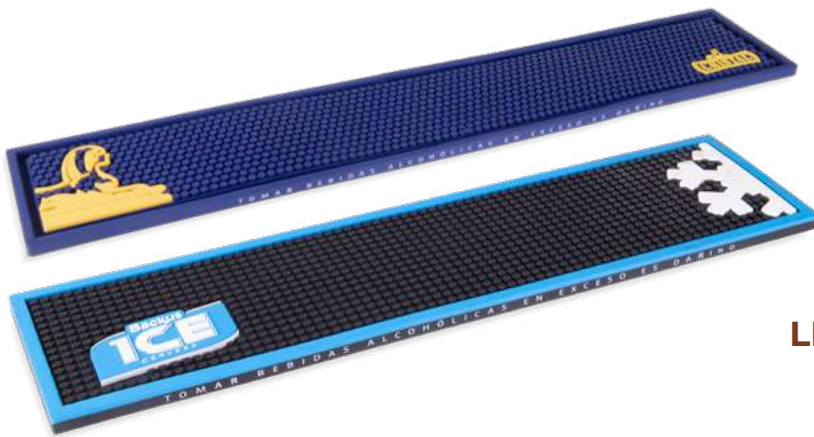

LICORES

LIC-1042 POSA VASO CON
DESTAPADOR
Medida: 8.2 x 8.2 cm
Área de impresión: 6.5 x 7 cm
Tipo de impresión: serigrafía

LIC-1039 POSAVASO PARA BARRA
Material: plastisol
Medida: 60 x 11 cm