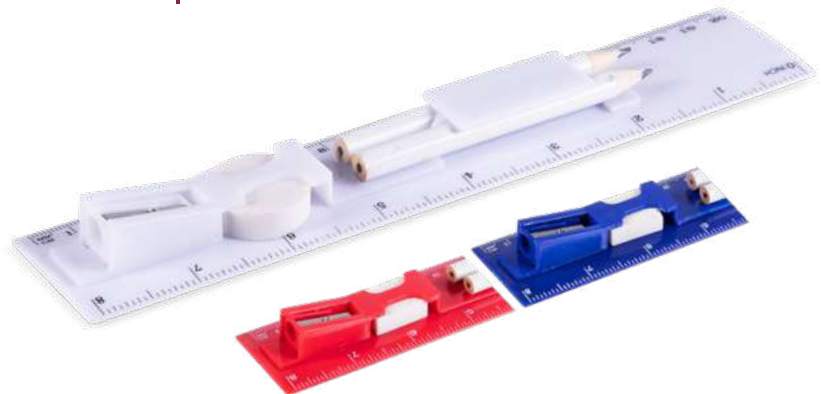

OF-133 | BORRADOR CON TAJADOR
Medida: 5.7 x 2.8 cm
Área de impresión: 1 x 1.7 cm
Tipo de impresión: serigrafía

OF-129 | REGLA CON BORRADOR / TAJADOR Y LÁPIZ
Medida: 21 cm (Ancho)
Área de impresión: 3 x 1.3 cm
Tipo de impresión: serigrafía