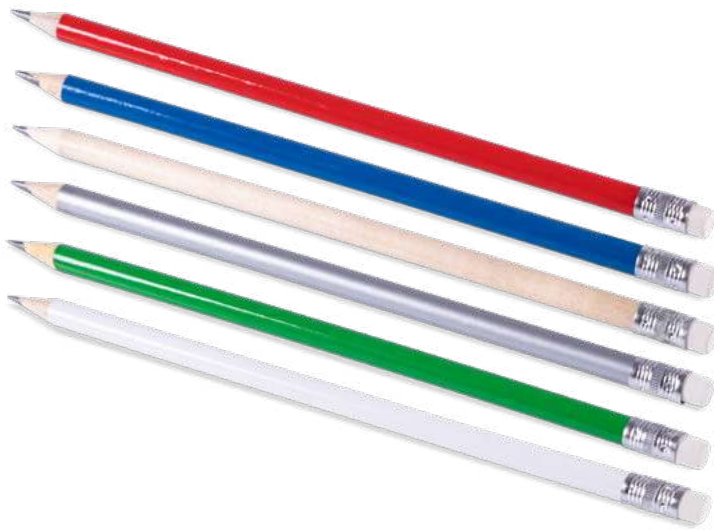

OF-10 LÁPICES TAJADOS
Área de impresión: 10 x 1 cm
Tipo de impresión: serigrafía

ECO-76 LÁPIZ DE CARTÓN
Área de impresión: 10 x 1 cm
Tipo de impresión: serigrafía